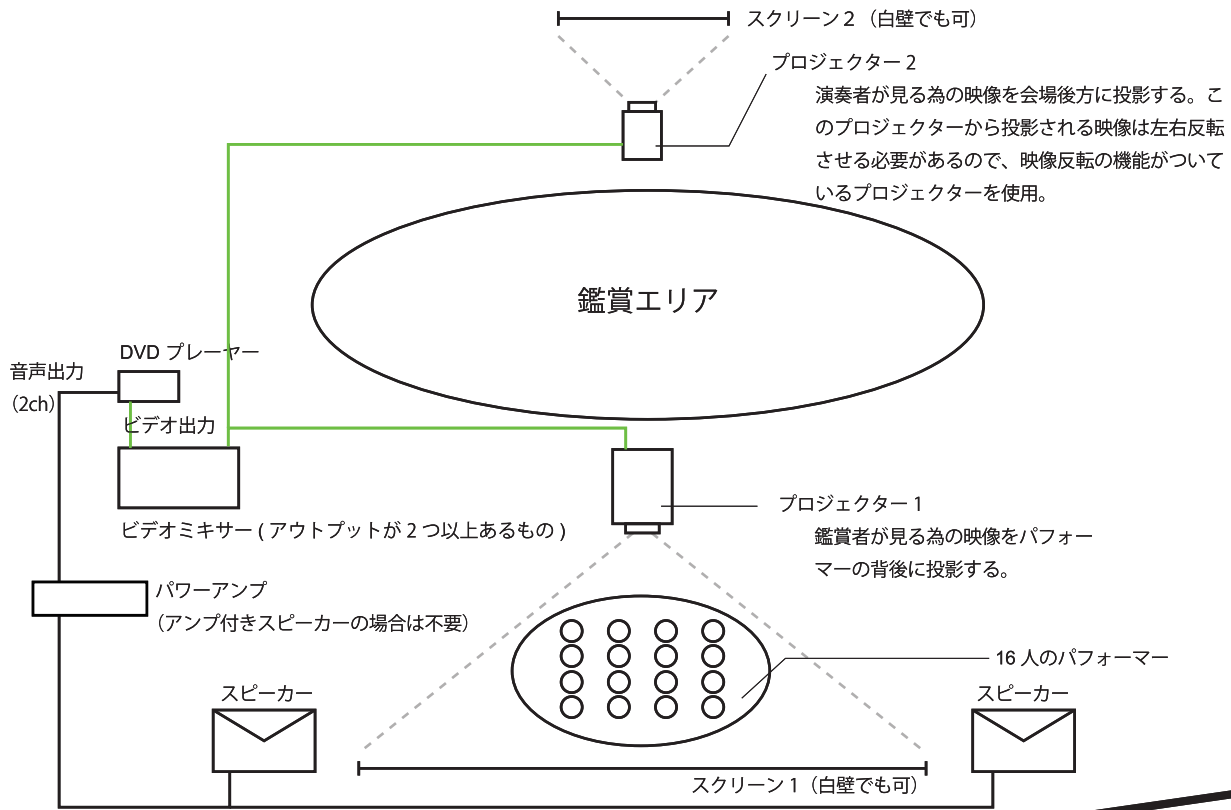

音楽映画第九番

機材及びセッティング図 (ライブの場合)

パフォーマンス舞台用のプラットフォームについて
プラットフォーム (3尺 × 6尺) × 12台